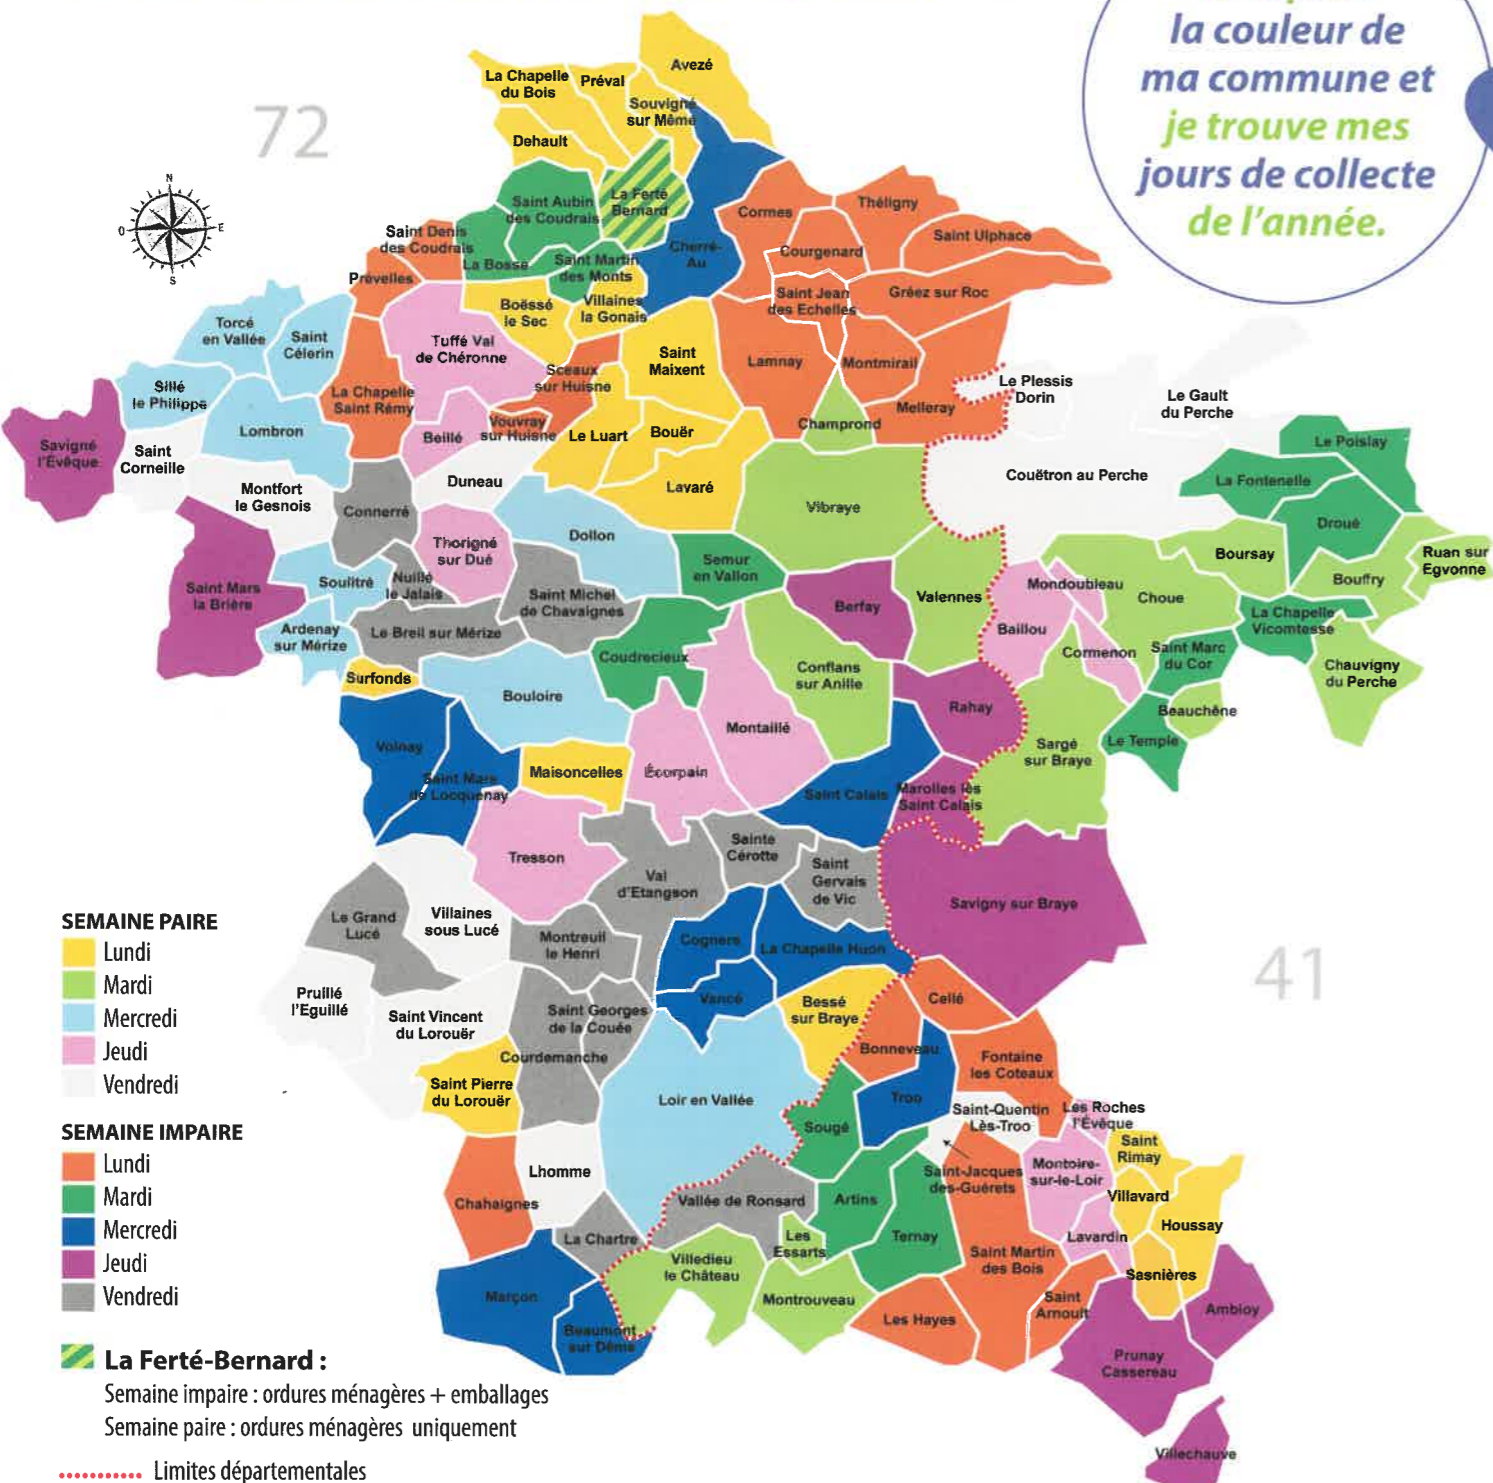

CALENDRIER DE COLLECTE 2024

Je repère la couleur de ma commune et je trouve mes jours de collecte de l'année.

SEMAINE PAIRE
 Lundi
 Mardi
 Mercredi
 Jeudi
 Vendredi

SEMAINE IMPAIRE
 Lundi
 Mardi
 Mercredi
 Jeudi
 Vendredi

La Ferté-Bernard :
 Semaine impaire : ordures ménagères + emballages
 Semaine paire : ordures ménagères uniquement
 Limites départementales

Je trie mes biodéchets!

(Loi AGEC – 02/2020)

Composteurs en vente au SYVALORM
 2 volumes au choix : 300 ou 650 l
 Dans la limite de 2 par foyer!
 Bois : 300 l (72 H x 70 L cm) 25 €
 Plastique recyclé : 650 l (85 H x 120 L cm) 30 €

Le SYVALORM accompagne l'installation et le suivi de sites de compostage partagé dans les bourgs, quartiers, bas d'immeubles... via un partenariat avec l'association ATHÉNA, basée à Sargé sur Braye. Des sites pilotes sont actuellement en phase de test et seront progressivement déployés sur le territoire.

JF JOUR FÉRIÉ et jours suivants > collectes décalées au lendemain du jour habituel (jusqu'au samedi)
 Exception --> le 8 mai 2024 : les camions collecteront

Semaine 19 mercredi 8 mai 2024 : collectes maintenues